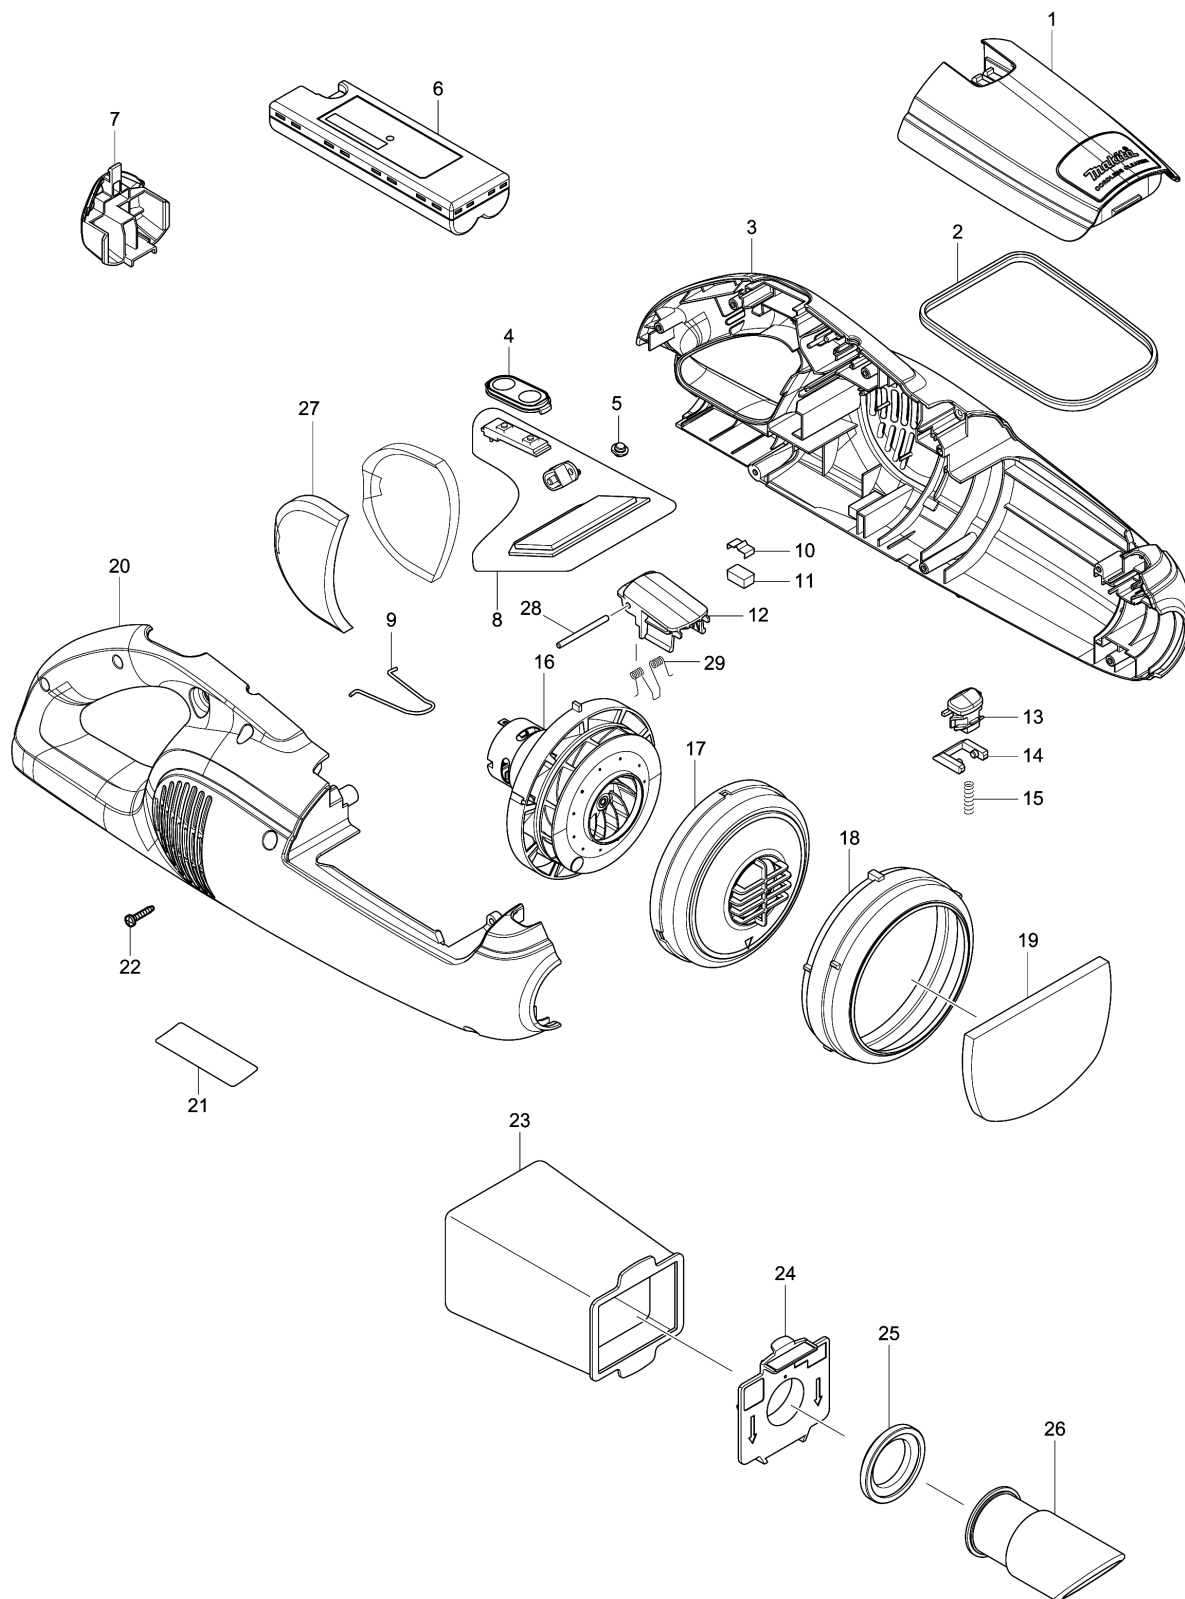

# Model No.CL104D CORDLESS CLEANER

## Model No.CL104D CORDLESS CLEANER

Položaj	Številka dela	Opis	Sprememba	Količina	New/Old	Opcijsko 1	Opcijsko 2	Opomba
001A	455252-2	FRONT COVER		1				
001B	455253-0	FRONT COVER		1				
002	424528-8	SEAL		1				
003A	187625-8	HOUSING SET		1				
003B	187931-1	HOUSING SET		1				
D10		INC. 20						
004	142707-3	SWITCH PLATE COMPLETE		1	*			
004-1	143095-1	SWITCH PLATE COMPLETE	<	1	*			
004-2	144096-2	SWITCH PLATE COMPLETE	S	1				
005	450522-4	LENS		1				
006	632C23-4	BATTERY		1				
007A	454080-2	COVER		1				
007B	455250-6	COVER		1				
008	620175-5	CONTROLLER		1	*			
008-1	620453-3	CONTROLLER	<	1	*			
008-2	620486-8	CONTROLLER	S	1				
009	324885-3	HANGER		1				
010	232264-0	Listnata vzmet CL142D		1				
011	424367-6	RUBBER		1				
012A	454077-1	FRONT COVER JOINT		1				
012B	455249-1	FRONT COVER JOINT		1				
013A	455028-7	BUTTON		1				
013B	455251-4	BUTTON		1				
014	455027-9	STOPPER		1				
015	233344-5	Tlačna spiralna vzmet 4		1				
016	126231-4	MOTOR ASSEMBLY		1				
017	454084-4	FAN COVER		1				
018	424320-2	Gumi obroč		1				
019	423287-1	SPONGE SHEET 70-106		1	*			
019-1	424804-0	SUPONGE SHEET 76-110	<	1				
020A	187625-8	HOUSING SET		1				
020B	187931-1	HOUSING SET		1				
D10		INC. 3						
021	815T81-9	CL104D NAME PLATE		1				
022	266130-9	Samovrezni vijak PT 3X16 6935FD		8				
023	166084-9	Vrečka za prah		1				
024	141088-2	VALVE complete CL102D		1	*			
024-1	143677-9	VALVE STAY COMPLETE	<	1				
025	424094-5	Packing		1				
026A	450521-6	CAPSULE		1				
026B	451400-1	INLET (BLUE)		1				
027	423444-1	SPONGE SHEET 52-76		2				